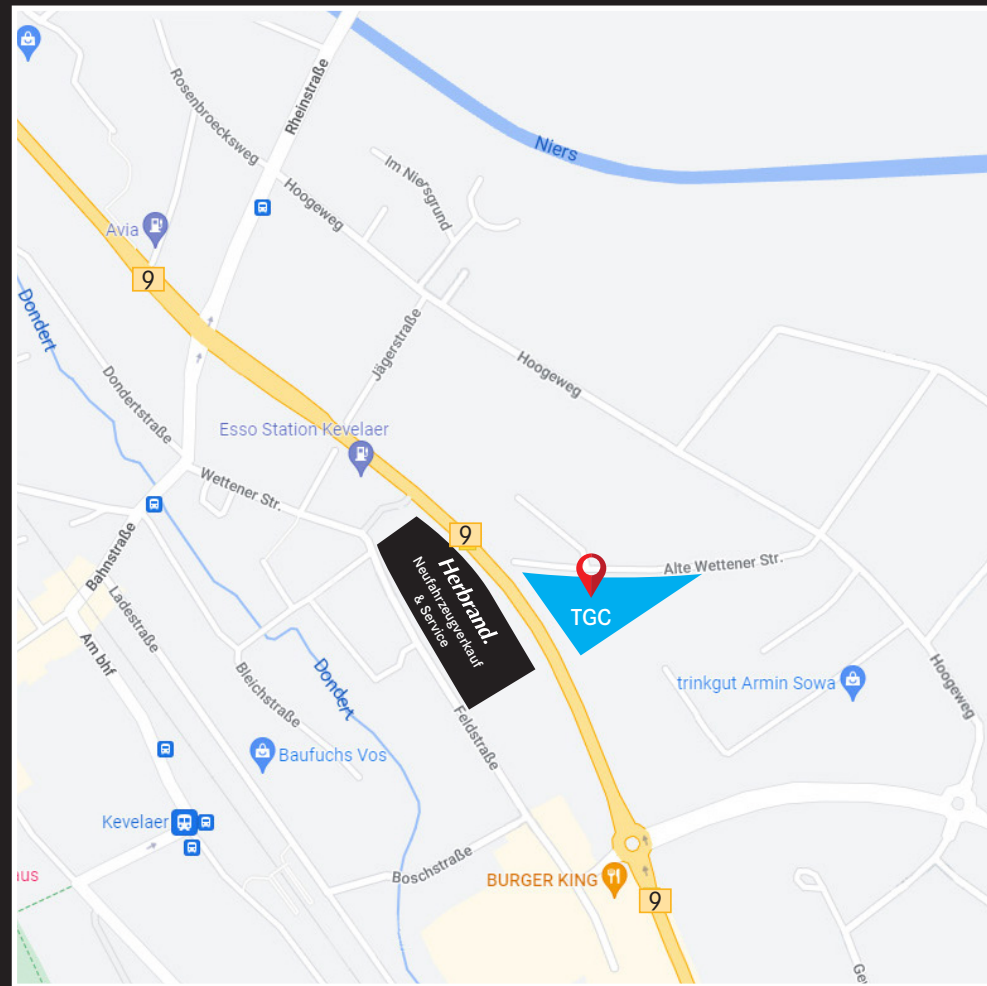

Ihr Weg zu uns.

Wegbeschreibung zu unserem Transporter-Gebrauchtwagen-Center (TGC) / Junge-Sterne-Transporter

Aus Richtung Geldern B9/Kölnener Straße:

- bei Kreisverkehr am Burger King erste Ausfahrt auf Wettener Straße nehmen
- die dritte Ausfahrt beim nächsten Kreisverkehr auf Hoogeweg ausfahren
- nach 350 m links in die Alte Wettener Straße abbiegen

Aus Richtung Weeze B9/Klevert Straße:

- Kreuzung Klevert Straße/Rheinstraße, links abbiegen auf Rheinstraße
- nach 190 m rechts abbiegen auf Hoogeweg
- noch 650 m auf Hoogeweg fahren und dann rechts in die Alte Wettener Straße abbiegen

Aus Richtung Autobahn 57/Ausfahrt Sonsbeck:

- Ausfahrt Sonsbeck - 5 ausfahren und auf Xantener Straße abbiegen und dort für ca. 2,8 km der Straße folgen
- dann rechts abbiegen auf Sonsbecker Straße und der Straße durch Winnekendonk folgen
- nach Ortsausfahrt Winnekendonk noch etwa 1,5 km auf Schravelen bleiben und dann weiter auf Rheinstraße fahren
- nach 350 m links abbiegen auf Hoogeweg
- noch 650 m auf Hoogeweg fahren und dann rechts in die Alte Wettener Straße abbiegen

Einfach QR-Code scannen
und Navigation starten:

Transporter-Gebrauchtwagen-Center (TGC) /
Junge Sterne Transporter Center
Alte Wettener Straße 11
47623 Kevelaer

Herbrand.